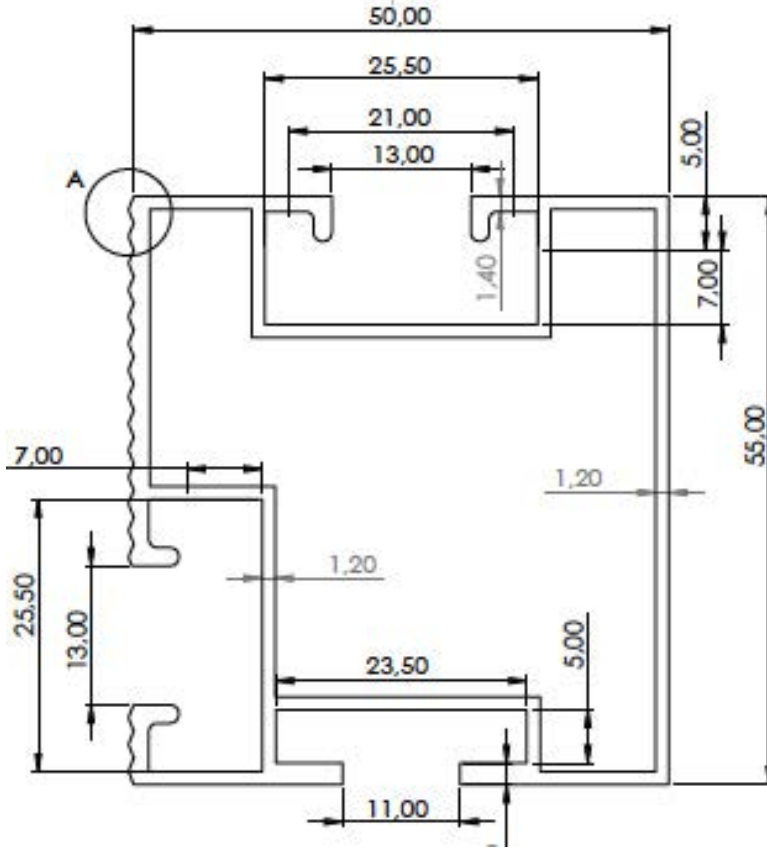

ALUM-TR-1055

Paręa Numarası	Malzeme Cinsi	Ađırlık Kg/M	Yükseklık
ALUM-TR-1055	AL 6063-T6	0.905	55mm

Montaj ŐEKLİ

Uygulama Yeri	Trapez & Sandwich Panel
Uygulama Őekli	Dođrudan Panele Montaj
GüneŐ Panel Kalınlıđı	35 ve 40 mm
Uygulama Yönu	Dikey ve Yatay YerleŐim
Malzeme	Alüminyum 6063 T6
Boy Seęenekleri	290mm, 385mm, 540mm
Garanti Süresi	10 Yıl

ALUM-TR-1060

Paręa Numarası	Malzeme Cinsi	Ađırlık Kg/M	Yükseklik
ALUM-TR-1060	AL 6063-T6	0.916	55mm

Montaj ŐEKLİ

Uygulama Yeri	Trapez & Sandwich Panel
Uygulama Őekli	Dođrudan Panele Montaj
GüneŐ Panel Kalınlıđı	35 ve 40 mm
Uygulama Yönu	Dikey ve Yatay YerleŐim
Malzeme	Alüminyum 6063 T6
Boy Seęenekleri	290mm, 385mm, 540mm
Garanti Süresi	10 Yıl

ALUM-TR-1065

Paręa Numarası	Malzeme Cinsi	Ađırlık Kg/M	Yükseklik
ALUM-TR-1065	AL 6063-T6	1.025	80mm

Montaj ŞEKLİ

Uygulama Yeri	Trapez & Sandwich Panel
Uygulama Şekli	Doğrudan Panele Montaj
Güneş Panel Kalınlığı	35 ve 40 mm
Uygulama Yönü	Dikey ve Yatay Yerleşim
Malzeme	Alüminyum 6063 T6
Boy Seçenekleri	290mm, 385mm, 540mm
Garanti Süresi	10 Yıl

ALUM-TR-1075

Parça Numarası	Malzeme Cinsi	Ağırlık Kg/M	Yükseklik
ALUM-TR-1075	AL 6063-T6	1.198	55mm

ALUM-TR-35
ALUM-TR-40
ALUM-TR-ORT

Montaj ŞEKLİ

Uygulama Yeri	Trapez & Sandwich Panel
Uygulama Şekli	Doğrudan Panele Montaj
Güneş Panel Kalınlığı	35 ve 40 mm
Uygulama Yönü	Dikey ve Yatay Yerleşim
Malzeme	Alüminyum 6063 T6
Boy Seçenekleri	290mm, 385mm, 540mm
Garanti Süresi	10 Yıl