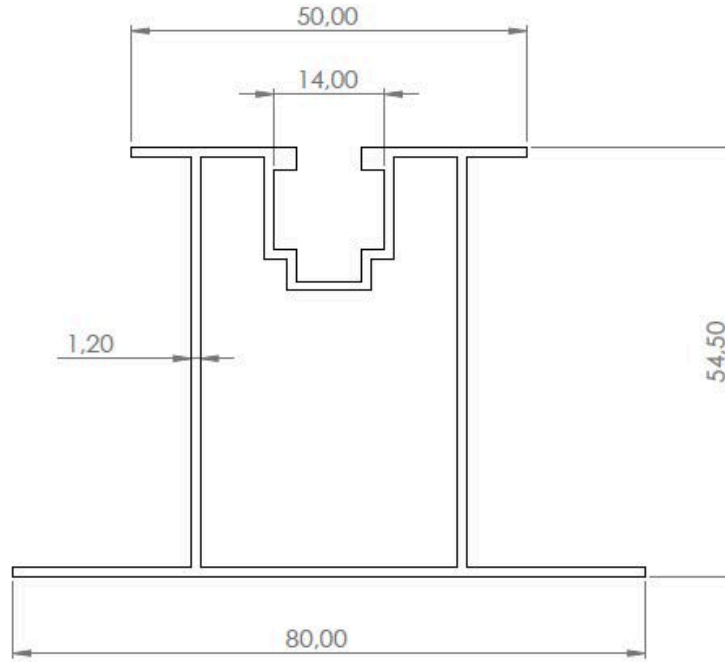

Montaj ŐEKLİ

Uygulama Yeri	Trapez & Sandwich Panel
Uygulama Őekli	Dođrudan Panele Montaj
GüneŐ Panel Kalınlıđı	35 ve 40 mm
Uygulama Yönu	Dikey ve Yatay YerleŐim
Malzeme	Alüminyum 6063 T6
Boy Seęenekleri	290mm, 385mm, 540mm
Garanti Süresi	10 Yıl

ALUM-TR-1055

Paręa Numarası	Malzeme Cinsi	Ađırlık Kg/M	Yükseklık
ALUM-TR-1055	AL 6063-T6	0.905	55mm

Montaj ŐEKLİ

Uygulama Yeri	Trapez & Sandwich Panel
Uygulama Őekli	Dođrudan Panele Montaj
GüneŐ Panel Kalınlıđı	35 ve 40 mm
Uygulama Yönu	Dikey ve Yatay YerleŐim
Malzeme	Alüminyum 6063 T6
Boy Seęenekleri	290mm, 385mm, 540mm
Garanti Süresi	10 Yıl

ALUM-TR-1060

Paręa Numarası	Malzeme Cinsi	Ađırlık Kg/M	Yükseklik
ALUM-TR-1060	AL 6063-T6	0.916	55mm

Montaj ŐEKLİ

Uygulama Yeri	Trapez & Sandwich Panel
Uygulama Őekli	Dođrudan Panele Montaj
GüneŐ Panel Kalınlıđı	35 ve 40 mm
Uygulama Yönu	Dikey ve Yatay YerleŐim
Malzeme	Alüminyum 6063 T6
Boy Seęenekleri	290mm, 385mm, 540mm
Garanti Süresi	10 Yıl

ALUM-TR-1075

Parça Numarası	Malzeme Cinsi	Ağırlık Kg/M	Yükseklik
ALUM-TR-1075	AL 6063-T6	1.198	55mm

ALUM-TR-35
ALUM-TR-40
ALUM-TR-ORT

Montaj ŞEKLİ

Uygulama Yeri	Trapez & Sandwich Panel
Uygulama Şekli	Doğrudan Panele Montaj
Güneş Panel Kalınlığı	35 ve 40 mm
Uygulama Yönü	Dikey ve Yatay Yerleşim
Malzeme	Alüminyum 6063 T6
Boy Seçenekleri	290mm, 385mm, 540mm
Garanti Süresi	10 Yıl