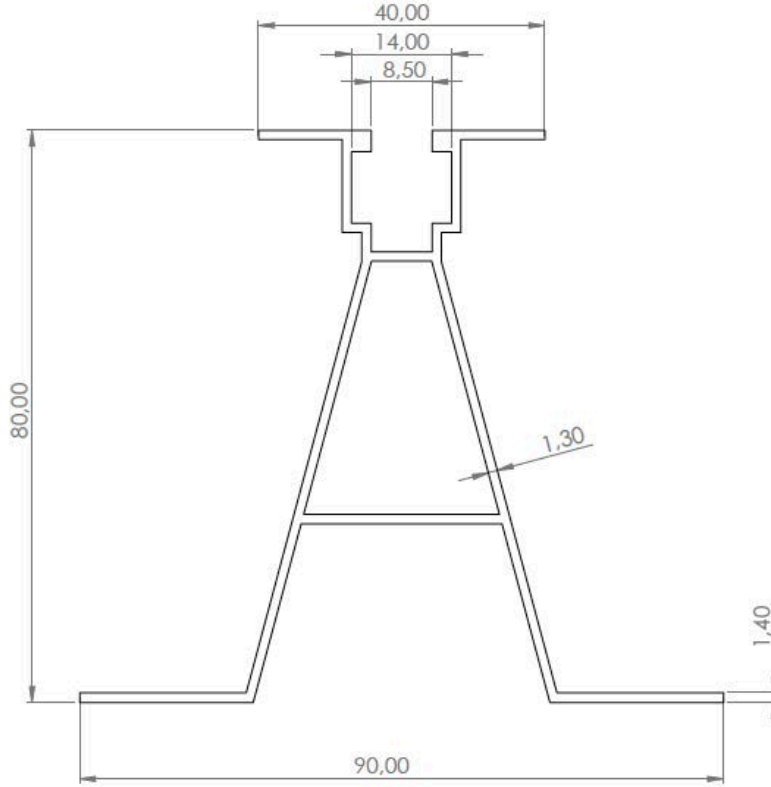

ALUM-TR-1055

Paręa Numarası	Malzeme Cinsi	Ađırlık Kg/M	Yükseklık
ALUM-TR-1055	AL 6063-T6	0.905	55mm

Montaj ŐEKLİ

Uygulama Yeri	Trapez & Sandwich Panel
Uygulama Őekli	Dođrudan Panele Montaj
GüneŐ Panel Kalınlıđı	35 ve 40 mm
Uygulama Yönu	Dikey ve Yatay YerleŐim
Malzeme	Alüminyum 6063 T6
Boy Seęenekleri	290mm, 385mm, 540mm
Garanti Süresi	10 Yıl

ALUM-TR-1060

Paręa Numarası	Malzeme Cinsi	Ađırlık Kg/M	Yükseklik
ALUM-TR-1060	AL 6063-T6	0.916	55mm

Montaj ŐEKLİ

Uygulama Yeri	Trapez & Sandwich Panel
Uygulama Őekli	Dođrudan Panele Montaj
GüneŐ Panel Kalınlıđı	35 ve 40 mm
Uygulama Yönu	Dikey ve Yatay YerleŐim
Malzeme	Alüminyum 6063 T6
Boy Seęenekleri	290mm, 385mm, 540mm
Garanti Süresi	10 Yıl

ALUM-TR-1065

Paręa Numarası	Malzeme Cinsi	Ađırlık Kg/M	Yükseklik
ALUM-TR-1065	AL 6063-T6	1.025	80mm

Montaj ŞEKLİ

Uygulama Yeri	Trapez & Sandwich Panel
Uygulama Şekli	Doğrudan Panele Montaj
Güneş Panel Kalınlığı	35 ve 40 mm
Uygulama Yönü	Dikey ve Yatay Yerleşim
Malzeme	Alüminyum 6063 T6
Boy Seçenekleri	290mm, 385mm, 540mm
Garanti Süresi	10 Yıl

ALUM-TR-1075

Parça Numarası	Malzeme Cinsi	Ağırlık Kg/M	Yükseklik
ALUM-TR-1075	AL 6063-T6	1.198	55mm

ALUM-TR-35
ALUM-TR-40
ALUM-TR-ORT

Montaj ŞEKLİ

Uygulama Yeri	Trapez & Sandwich Panel
Uygulama Şekli	Doğrudan Panele Montaj
Güneş Panel Kalınlığı	35 ve 40 mm
Uygulama Yönü	Dikey ve Yatay Yerleşim
Malzeme	Alüminyum 6063 T6
Boy Seçenekleri	290mm, 385mm, 540mm
Garanti Süresi	10 Yıl