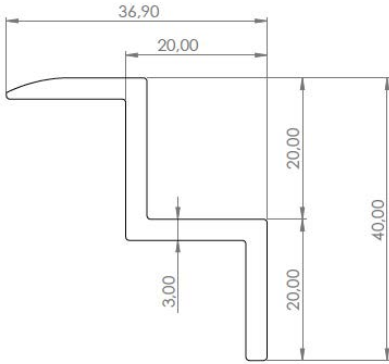

ALUM-TR-1060

Paręa Numarası	Malzeme Cinsi	Ađırlık Kg/M	Yükseklik
ALUM-TR-1060	AL 6063-T6	0.916	55mm

Montaj ŐEKLİ

Uygulama Yeri	Trapez & Sandwich Panel
Uygulama Őekli	Dođrudan Panele Montaj
GüneŐ Panel Kalınlıđı	35 ve 40 mm
Uygulama Yönu	Dikey ve Yatay YerleŐim
Malzeme	Alüminyum 6063 T6
Boy Seęenekleri	290mm, 385mm, 540mm
Garanti Süresi	10 Yıl

ALUM-TR-1065

Paręa Numarası	Malzeme Cinsi	Ađırlık Kg/M	Yükseklik
ALUM-TR-1065	AL 6063-T6	1.025	80mm

Montaj ŞEKLİ

Uygulama Yeri	Trapez & Sandwich Panel
Uygulama Şekli	Doğrudan Panele Montaj
Güneş Panel Kalınlığı	35 ve 40 mm
Uygulama Yönü	Dikey ve Yatay Yerleşim
Malzeme	Alüminyum 6063 T6
Boy Seçenekleri	290mm, 385mm, 540mm
Garanti Süresi	10 Yıl

ALUM-TR-1075

Parça Numarası	Malzeme Cinsi	Ağırlık Kg/M	Yükseklik
ALUM-TR-1075	AL 6063-T6	1.198	55mm

ALUM-TR-35
ALUM-TR-40
ALUM-TR-ORT

Montaj ŞEKLİ

Uygulama Yeri	Trapez & Sandwich Panel
Uygulama Şekli	Doğrudan Panele Montaj
Güneş Panel Kalınlığı	35 ve 40 mm
Uygulama Yönü	Dikey ve Yatay Yerleşim
Malzeme	Alüminyum 6063 T6
Boy Seçenekleri	290mm, 385mm, 540mm
Garanti Süresi	10 Yıl