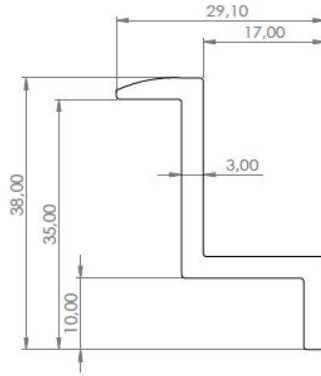

ALUM-TR-1065

Paręa Numarası	Malzeme Cinsi	Ađırlık Kg/M	Yükseklik
ALUM-TR-1065	AL 6063-T6	1.025	80mm

Montaj ŞEKLİ

Uygulama Yeri	Trapez & Sandwich Panel
Uygulama Şekli	Doğrudan Panele Montaj
Güneş Panel Kalınlığı	35 ve 40 mm
Uygulama Yönü	Dikey ve Yatay Yerleşim
Malzeme	Alüminyum 6063 T6
Boy Seçenekleri	290mm, 385mm, 540mm
Garanti Süresi	10 Yıl

ALUM-TR-1075

Parça Numarası	Malzeme Cinsi	Ağırlık Kg/M	Yükseklik
ALUM-TR-1075	AL 6063-T6	1.198	55mm

ALUM-TR-35
ALUM-TR-40
ALUM-TR-ORT

Montaj ŞEKLİ

Uygulama Yeri	Trapez & Sandwich Panel
Uygulama Şekli	Doğrudan Panele Montaj
Güneş Panel Kalınlığı	35 ve 40 mm
Uygulama Yönü	Dikey ve Yatay Yerleşim
Malzeme	Alüminyum 6063 T6
Boy Seçenekleri	290mm, 385mm, 540mm
Garanti Süresi	10 Yıl

ALUM-TR-40

ALUM-TR-35

ALUM-TR-ORT

Parça Numarası	Malzeme Cinsi	Ağırlık Kg/M	Yükseklik
ALUM-TR-35	AL 6063-T6	0,507	35mm
ALUM-TR-40	AL 6063-T6	0,582	40mm
ALUM-TR-ORT	AL 6063-T6	0,524	13,5mm