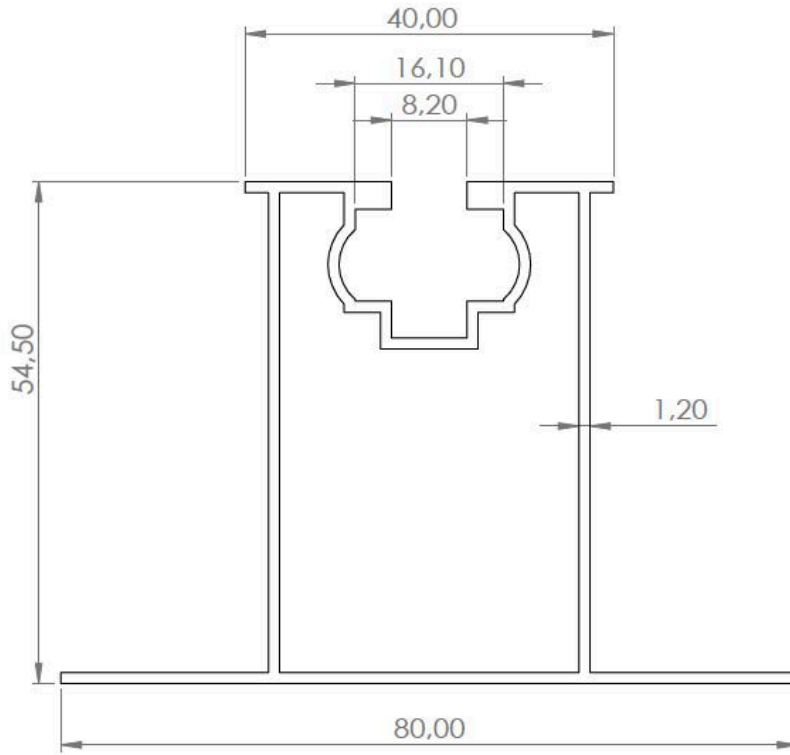

Montaj ŐEKLİ

Uygulama Yeri	Trapez & Sandwich Panel
Uygulama Őekli	Dođrudan Panele Montaj
GüneŐ Panel Kalınlıđı	35 ve 40 mm
Uygulama Yönu	Dikey ve Yatay YerleŐim
Malzeme	Alüminyum 6063 T6
Boy Seęenekleri	290mm, 385mm, 540mm
Garanti Süresi	10 Yıl

ALUM-TR-1055

Paręa Numarası	Malzeme Cinsi	Ađırlık Kg/M	Yükseklık
ALUM-TR-1055	AL 6063-T6	0.905	55mm

Montaj ŐEKLİ

Uygulama Yeri	Trapez & Sandwich Panel
Uygulama Őekli	Dođrudan Panele Montaj
GüneŐ Panel Kalınlıđı	35 ve 40 mm
Uygulama Yönu	Dikey ve Yatay YerleŐim
Malzeme	Alüminyum 6063 T6
Boy Seęenekleri	290mm, 385mm, 540mm
Garanti Süresi	10 Yıl

ALUM-TR-1060

Paręa Numarası	Malzeme Cinsi	Ađırlık Kg/M	Yükseklik
ALUM-TR-1060	AL 6063-T6	0.916	55mm

Montaj ŐEKLİ

Uygulama Yeri	Trapez & Sandwich Panel
Uygulama Őekli	Dođrudan Panele Montaj
GüneŐ Panel Kalınlıđı	35 ve 40 mm
Uygulama Yönu	Dikey ve Yatay YerleŐim
Malzeme	Alüminyum 6063 T6
Boy Seęenekleri	290mm, 385mm, 540mm
Garanti Süresi	10 Yıl

ALUM-TR-1065

Paręa Numarası	Malzeme Cinsi	Ađırlık Kg/M	Yükseklik
ALUM-TR-1065	AL 6063-T6	1.025	80mm

Montaj ŞEKLİ

Uygulama Yeri	Trapez & Sandwich Panel
Uygulama Şekli	Doğrudan Panele Montaj
Güneş Panel Kalınlığı	35 ve 40 mm
Uygulama Yönü	Dikey ve Yatay Yerleşim
Malzeme	Alüminyum 6063 T6
Boy Seçenekleri	290mm, 385mm, 540mm
Garanti Süresi	10 Yıl