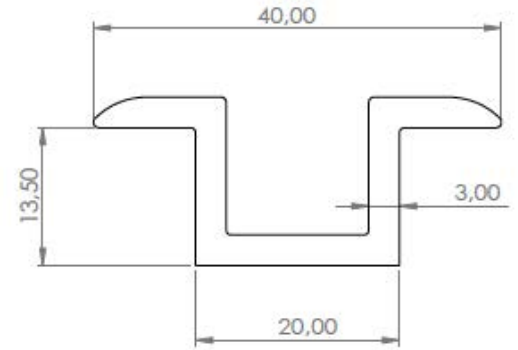

ALUM-TR-ORT

Parça Numarası	Malzeme Cinsi	Ağırlık Kg/M	Yükseklik
ALUM-TR-35	AL 6063-T6	0,507	35mm
ALUM-TR-40	AL 6063-T6	0,582	40mm
ALUM-TR-ORT	AL 6063-T6	0,524	13,5mm